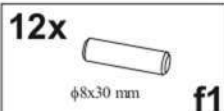

IRINA 120

	mm	x
1	494x500	1
2	494x500	1
3	1200x660	1
4	900x434	1
5	60x900	2

* SK - lepidlo
 CZ - lepidlo
 SI - lepilo
 HR- ljepilo
 HU- ragasztó
 RO- lipici

2

2

3

3