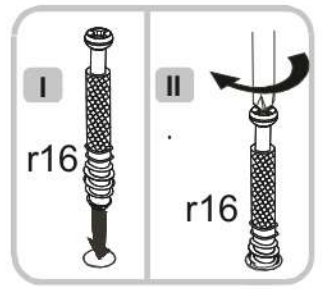

IRINA 120

	mm	x
1	494x500	1
2	494x500	1
3	1200x660	1
4	900x434	1
5	60x900	2

* SK - lepidlo
 CZ - lepidlo
 SI - lepilo
 HR- ljepilo
 HU- ragasztó
 RO- lipici

2

2

3

3